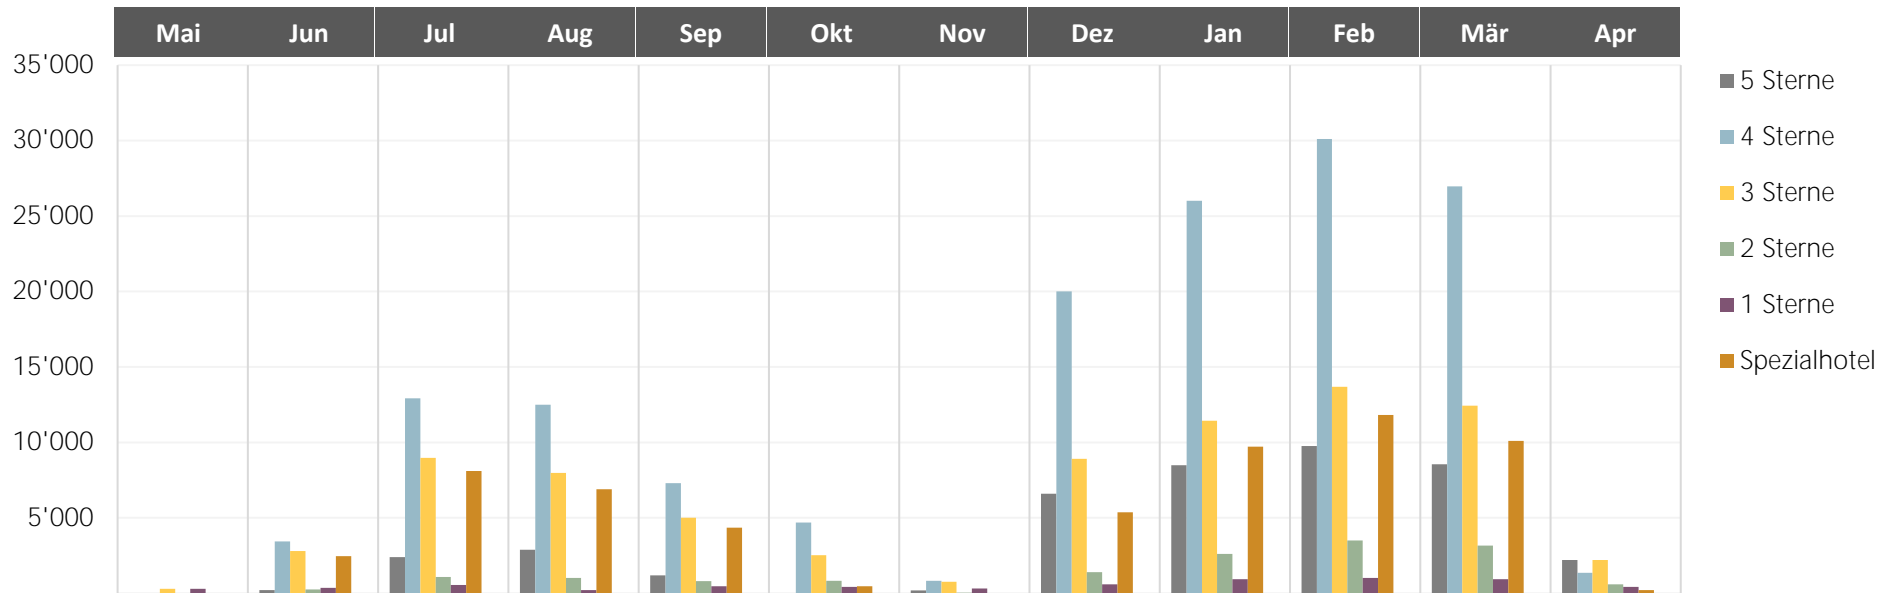

Logiernächte Hotel über alle Monate nach Kategorie

| Kategorie | Mai | Jun | Jul | Aug | Sep | Okt | Nov | Dez | Jan | Feb | Mär | Apr | Summe |
|--------------|-----|-------|--------|--------|--------|-------|-------|--------|--------|--------|--------|-------|---------|
| 5 Sterne | 0 | 213 | 2'403 | 2'883 | 1'178 | 0 | 181 | 6'600 | 8'496 | 9'769 | 8'545 | 2'206 | 42'474 |
| 4 Sterne | 0 | 3'440 | 12'918 | 12'506 | 7'299 | 4'677 | 827 | 20'007 | 26'022 | 30'099 | 26'959 | 1'363 | 146'117 |
| 3 Sterne | 293 | 2'800 | 8'981 | 7'980 | 5'009 | 2'522 | 766 | 8'917 | 11'434 | 13'676 | 12'442 | 2'209 | 77'029 |
| 2 Sterne | 0 | 251 | 1'090 | 1'012 | 812 | 836 | 40 | 1'401 | 2'604 | 3'502 | 3'150 | 587 | 15'285 |
| 1 Sterne | 289 | 361 | 544 | 201 | 470 | 428 | 326 | 602 | 925 | 1'018 | 933 | 430 | 6'527 |
| Spezialhotel | 0 | 2'462 | 8'095 | 6'884 | 4'355 | 455 | 0 | 5'371 | 9'708 | 11'827 | 10'088 | 217 | 59'462 |
| Summe | 582 | 9'527 | 34'031 | 31'466 | 19'123 | 8'918 | 2'140 | 42'898 | 59'189 | 69'891 | 62'117 | 7'012 | 346'894 |